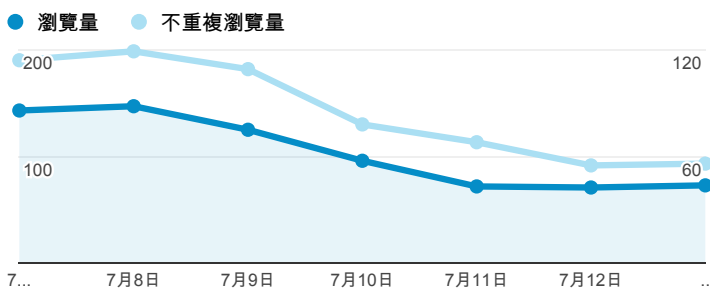

報表02\_流量

2014年7月7日 - 2014年7月13日

所有工作階段  
100.00%

+ 新增區隔

瀏覽量和平均網頁停留時間

瀏覽量和造訪

瀏覽量和不重複瀏覽量

造訪和新造訪率 (依 服務供應商 分組)

造訪和瀏覽量 (依 社交網路 分組)

社交網路	工作階段	瀏覽量
------	------	-----

目前沒有資料。