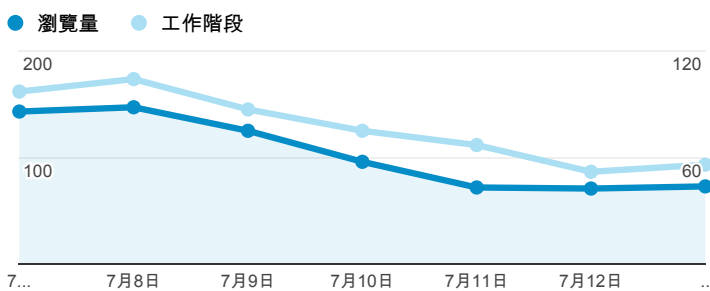

報表02\_流量

2014年7月7日 - 2014年7月13日

所有工作階段  
100.00%

+ 新增區隔

瀏覽量和平均網頁停留時間

瀏覽量和造訪

瀏覽量和不重複瀏覽量

造訪和新造訪率 (依 服務供應商 分組)

造訪和瀏覽量 (依 社交網路 分組)

社交網路	工作階段	瀏覽量
------	------	-----

目前沒有資料。