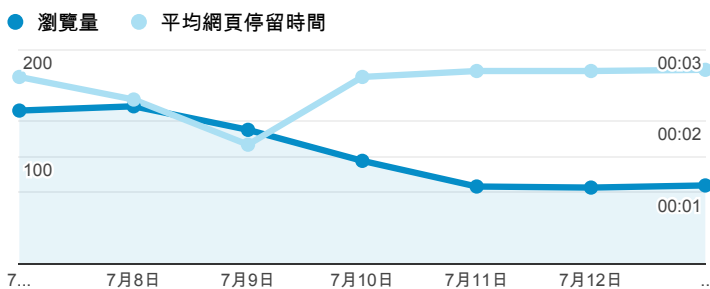

報表02\_流量

2014年7月7日 - 2014年7月13日

所有工作階段  
100.00%

+ 新增區隔

瀏覽量和平均網頁停留時間

瀏覽量和造訪

瀏覽量和不重複瀏覽量

造訪和新造訪率 (依 服務供應商 分組)